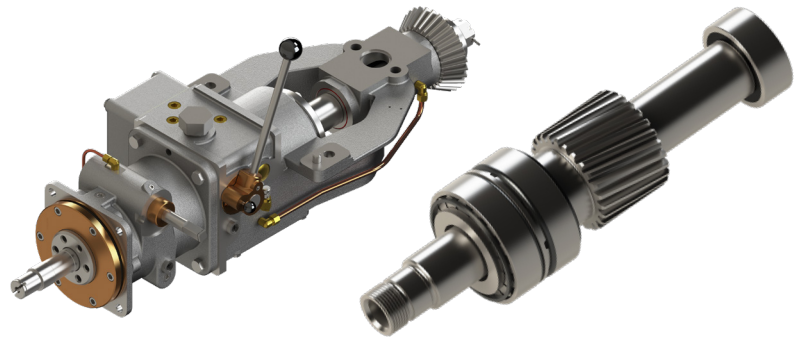

Partes de Reemplazo para Angelus!

Levantadores reconstruido - \$ 1650 USD cada uno *

Levantador superior 13L800AH y levantador inferior 11L800AH

Incluye Nueva Partes:

- Rollos de levas
- Pasadores de leva
- Rodamientos
- Focas
- Cuñas
- Anillos tóricos
- Muelles

American Holt tiene más de 2000 piezas disponibles para la mayoría de modelos de las selladoras Angelus, incluyendo las unidades de relleno, temporizadores de tiempo y husillos.

American HOLT
engineered savings®