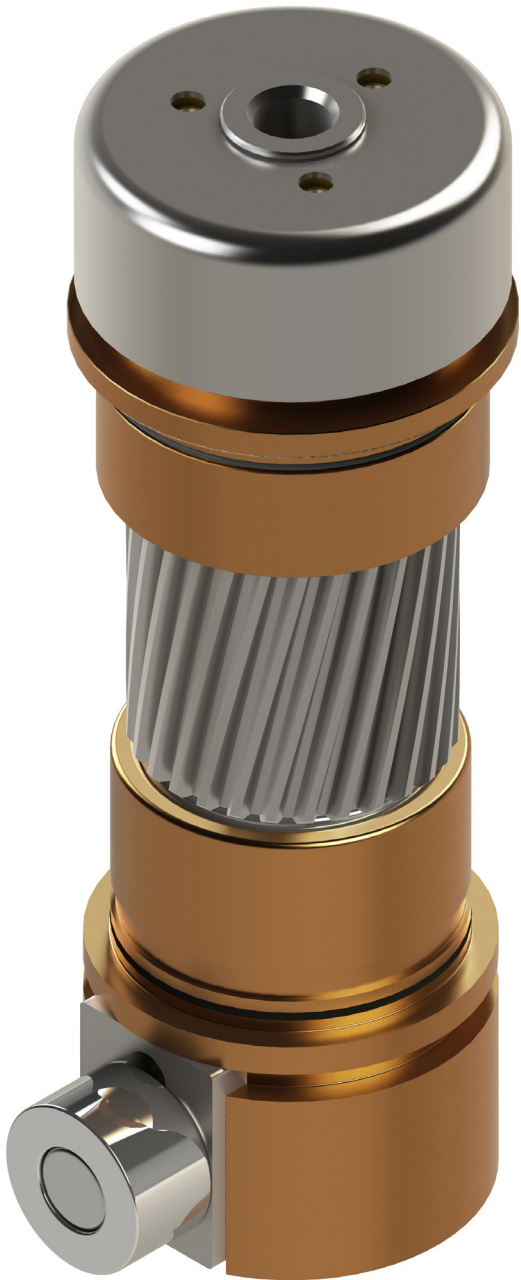

Partes de Reemplazo para Angelus!

Levantadores reconstruido - \$ 1650 USD cada uno *

Levantador superior 13L800AH y levantador inferior 11L800AH

Incluye Nueva Partes:

- Rollos de levas
- Pasadores de leva
- Rodamientos
- Focas
- Cuñas
- Anillos tóricos
- Muelles

American Holt tiene más de 2000 piezas disponibles para la mayoría de modelos de las selladoras Angelus, incluyendo las unidades de relleno, temporizadores de tiempo y husillos.

American HOLT
engineered savings®