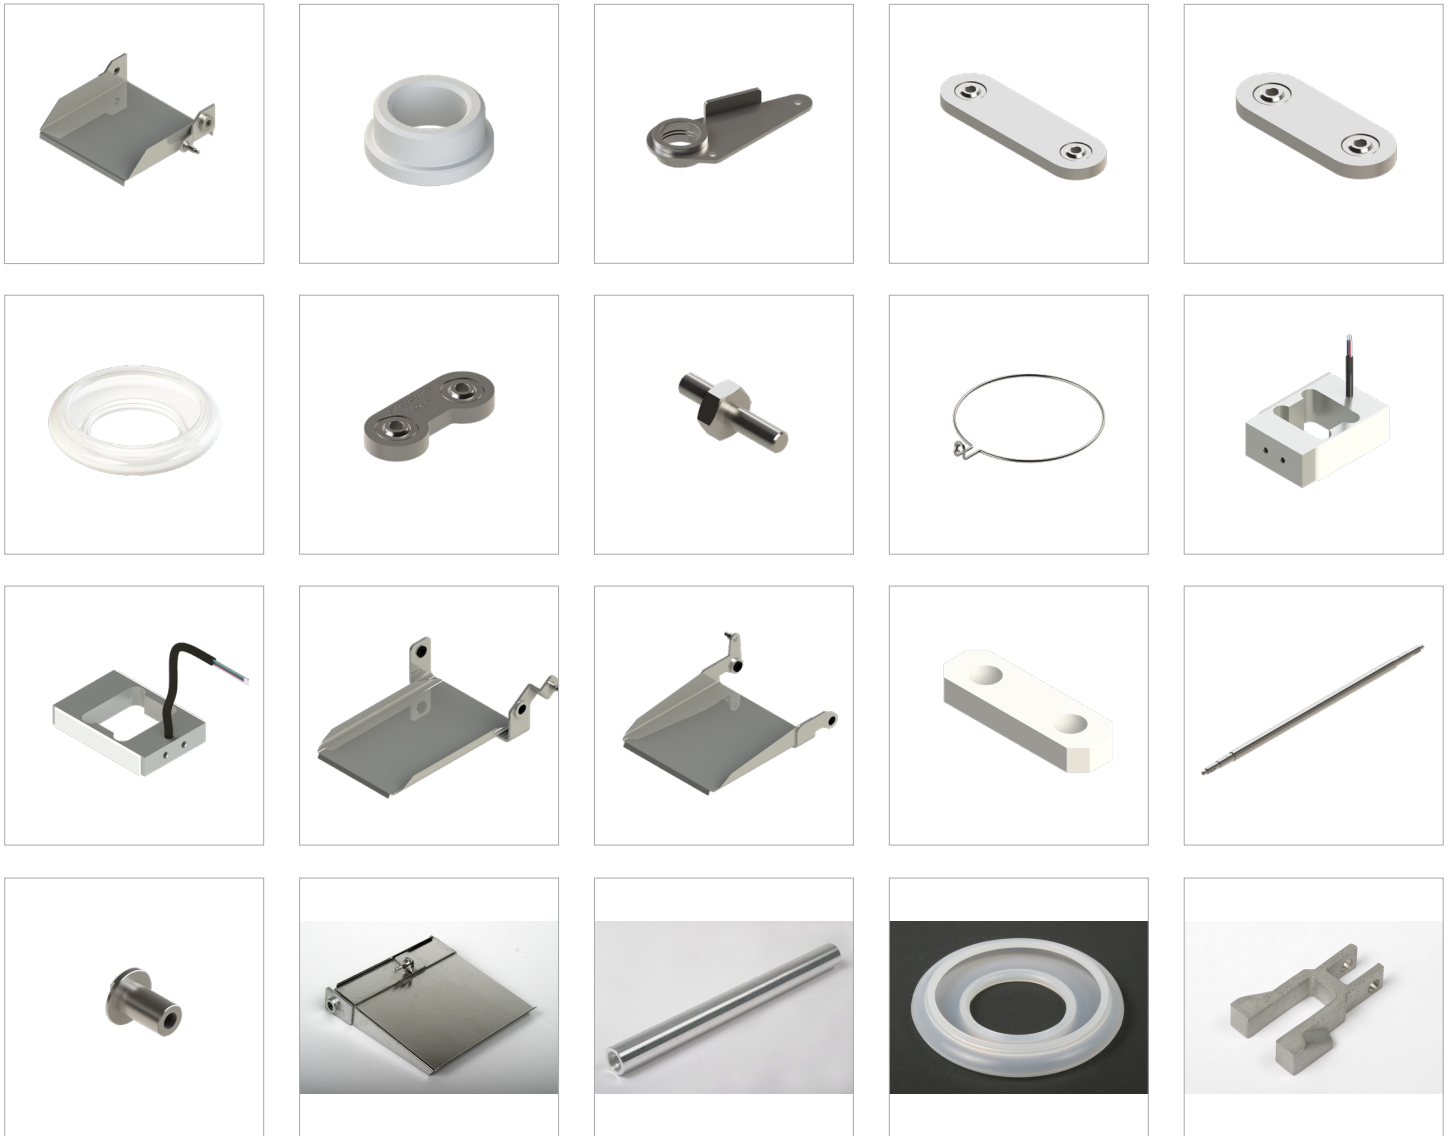

MÁS DE 100 PIEZAS **EN STOCK** PARA

Pesadoras Ishida y Yamato

¡DISPONIBLE Y LISTAS PARA ENVIAR INMEDIATAMENTE!

American Holt - Estrategias de MRO para piezas y conjuntos de OEM

203 Carnegie Row, Norwood, MA 02062 • 781-440-9993 • sales@americanholt.com • www.americanholt.com

Aviso: TODAS LAS PIEZAS OFRECIDAS POR AMERICAN HOLT SON FABRICADOS POR O PARA AMERICAN HOLT Y NO POR O PARA EL FABRICANTE DE EQUIPOS ORIGINALES. LAS REFERENCIAS MOSTRADAS QUE SON LAS DEL FABRICANTE DE EQUIPOS ORIGINALES, EN ESTE CASO, SE UTILIZAN PARA FINES DE REFERENCIA. AMERICANO HOLT ES UN PROVEEDOR INDEPENDIENTE DE PIEZAS DE REPUESTO DE CALIDAD QUE NO TIENEN AFILIACIÓN CON CUALQUIER FABRICANTE DE EQUIPOS ORIGINALES. TODOS LOS PRECIOS ESTÁN SUJETOS A CAMBIOS SIN PREVIO AVISO.
FLYER 84S