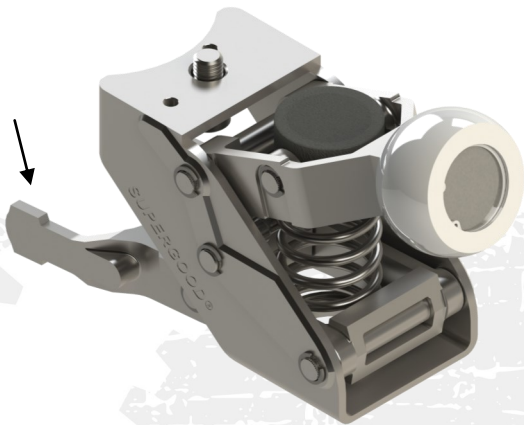

**240-33-37-936/0CAH: Tenedor cuadrado, resorte pesado**

**240-33-07-680/0CAH: Tenedor redondo, resorte pesado**

**240-33-01-098/0RAH: Tenedor redondo, resorte ligero**

**Vista en des-  
piece ordenado**

Tenedor  
cuadrado

Tenedor  
redondo

**AVISO:** Todas las piezas ofrecidas por American Holt son fabricados por o para American Holt y no por o para el fabricante de equipos originales. Las referencias mostradas que son las del fabricante de equipos originales, en este caso, se utilizan para fines de referencia. Americano Holt es un proveedor independiente de piezas de repuesto de calidad que no tienen afiliación con cualquier fabricante de equipos originales. Todos los precios están sujetos a cambios sin previo aviso.